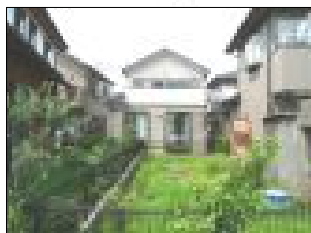

★お問い合わせはお気軽に！ ご連絡お待ちしております！★ フリーダイヤル:0120-57-4063

◆ 一戸建て ◆

藤心1丁目

価格 **1,350**万円

◆リビング吹き抜け◆

◆ロフト・床下収納付◆

◆南側隣地は
遮るものがない為
陽あたり良好です。

◆5.0M道路面！

月々のお支払い例...1350万円お借入れの場合
41,169万円
 ■返済期間: 35年間
 ■変動金利: 1.475%

◆駐車スペース**2**台分あり！

◆平成**13**年6月築！

所在:柏市藤心1丁目 交通:東武野田線「逆井」駅徒歩15分 土地面積:106.56㎡ 私道負担:95㎡の内持分5/30 セットバック:なし 建物面積:83.34㎡ 構造:木造2階建 築年月:平成13年6月築 間取:3LDK 用途地域:第1種住居地域 現況:居住中 引渡:相談 本物件敷地の一部に計画道路(計画決定・事業予定未)がかかっております。 仲介